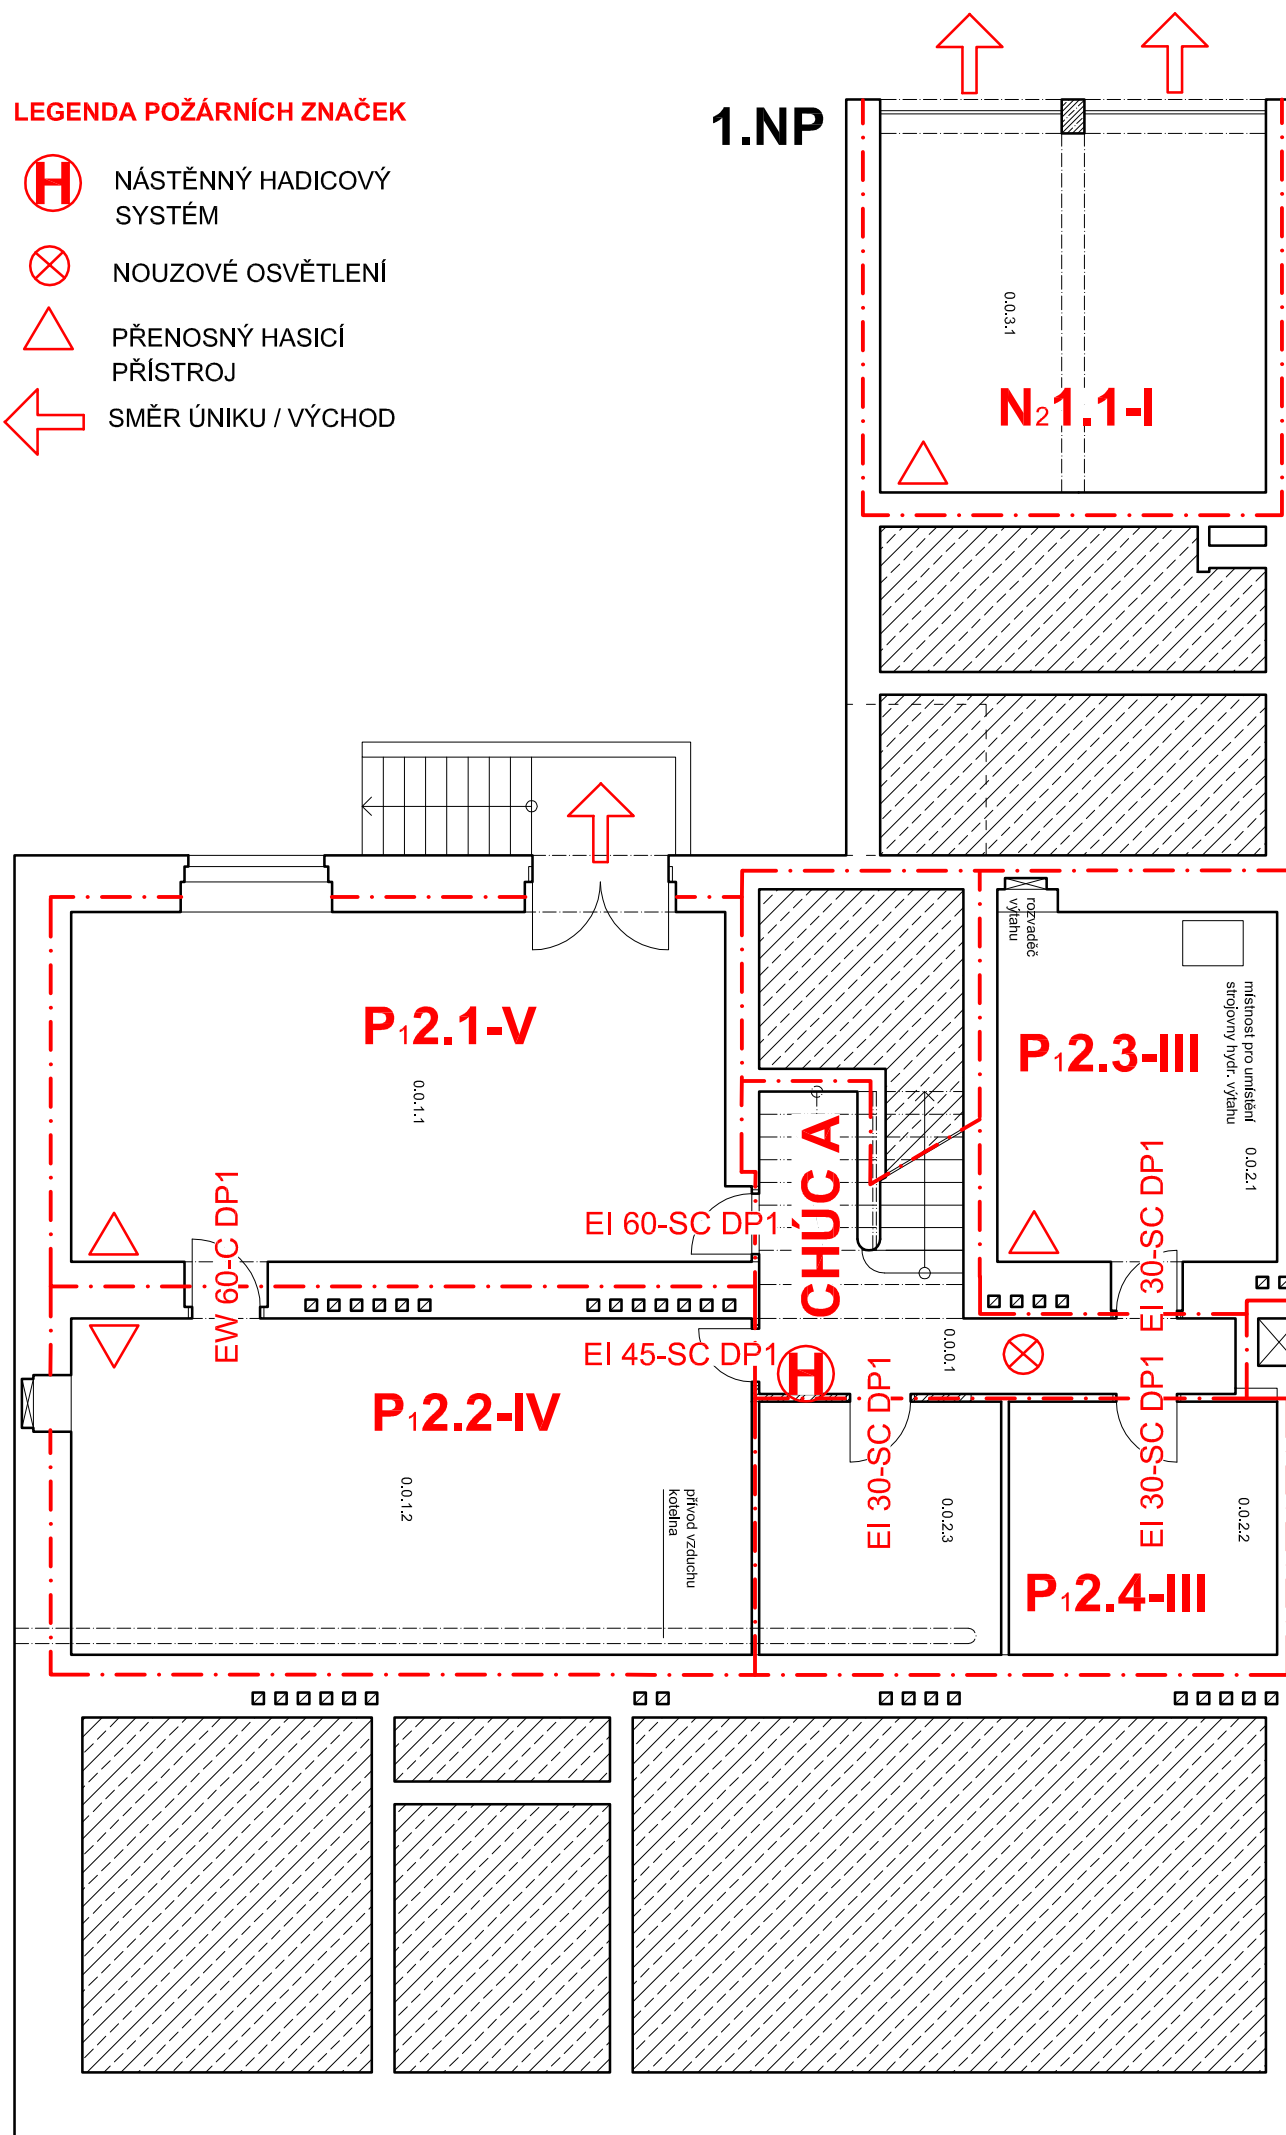

LEGENDA POŽÁRNÍCH ZNAČEK

-  NÁSTĚNNÝ HADICOVÝ SYSTÉM
-  NOUZOVÉ OSVĚTLENÍ
-  PŘENOSNÝ HASICÍ PŘÍSTROJ
-  SMĚR ÚNIKU / VÝCHOD

SEVER	
D.1.3 b2) M1:100	2.PP